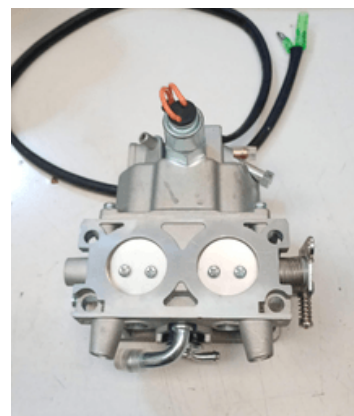

CARBURADOR PARA MOTOR KIPOR KG690

CARBURADORES

MOTOR	KG690
COMBUSTIBLE	Diesel
UTILIZADO POR EL MOTOR	Kipor KG690

www.kipor.com.ar

ventas@kipor.com.ar

+54 11 6000 9893